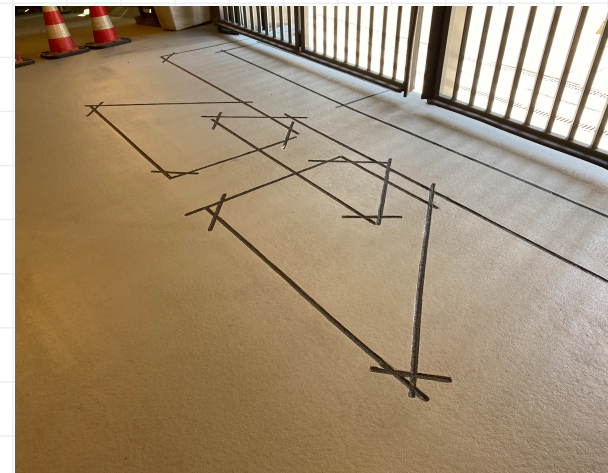

BETROKKEN PARTIJEN

Opdrachtgever

Applicateur

MULTI PROTECT
SPECIALISTISCH AANNEMINGSBEDRIJF