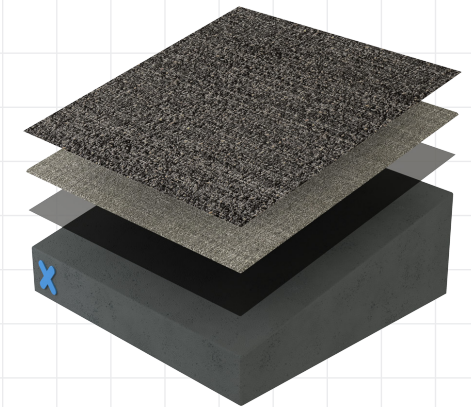

DE UITDAGING

De inrit was in de loop van de tijd erg glad geworden en vertoonde betonschades. Ook de coating van het zebrapad liet los. Hier moest verandering in komen. De uitdaging bij dit project was dat de toegang van de parkeergarage gedurende de uitvoering geheel moest worden afgesloten. Daarom was een snel uithardend systeem wat snel weer rijdbaar zou zijn essentieel, zodat de overlast beperkt kon blijven. Verder was een antislip afwerking van belang, zodat de parkeergarage weer veilig betreden kan worden.

HET PROCES

Erkend Triflex applicateur Multiprotect Specialistisch aannemingsbedrijf BV heeft de renovatie uitgevoerd. Allereerst moest de ondergrond geschuurd en gestraald worden, waarna de schades in het beton werden gerepareerd. Vervolgens hebben ze het Triflex DeckFloor systeem aangebracht en afgewerkt met een extra kleurfinish ten behoeve van het zebrapad en de markeringen. Het proces verliep zoals gepland, en na één dag en een avond was de uitvoering afgerond.

Opvallende cijfers

150 M²

oppervlakte is behandeld met Triflex

IN 2023

heeft de renovatie plaatsgevonden met Triflex

HET RESULTAAT

De entreevloer is weer beter beschermd, is voorzien van een antisliplaag en heeft weer een frisse uitstraling gekregen. Een resultaat om trots op te zijn!