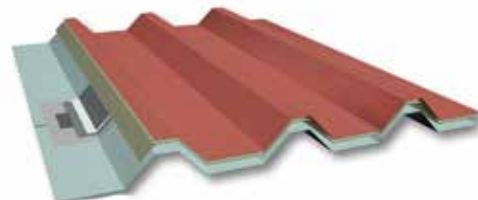

Oplossingen

Triflex heeft voor elke uitdaging een oplossing. Of het nu gaat om aluminium, RVS, koper, verzinkt staal of zink. Ons product wordt in meerdere lagen vloeibaar aangebracht. De ondergrond wordt direct als een tweede huid omsloten. Het uitharden gaat uitermate snel, zodat er vrijwel direct kan worden doorgewerkt.

METALEN DAKEN DUURZAAM AFDICHTEN EN BESCHERMEN

Triflex heeft ook voor metalen daken de juiste afdichtingen om definitief af te rekenen met lekkageproblemen. Die ontstaan vaak bij detailleringen. Hoe ingewikkelder de constructie, des te hoger de eisen en de technische uitdagingen die aan een dakafdichting worden gesteld. Met deze producten zorgen wij voor een oplossing op maat.

Triflex Speciaalvlies SK

Voor de afdichting van overgangen en detailaansluitingen van metalen daken wordt Triflex Speciaalvlies SK toegepast, met materiaalversterkende en scheuroverbruggende eigenschappen. Het vlies is aan de achterzijde voorzien van een butylrubberkleefstrook.

Triflex ProDetail

Complexe details op (metalene) daken worden duurzaam afgedicht met Triflex ProDetail. Dit hecht op praktisch elke ondergrond, is slijtvast, naadloos, volledig gewapend en elastisch bij bewegingen door temperatuurverschillen. Triflex ProDetail heeft een goede hechting op uiteenlopende ondergronden.