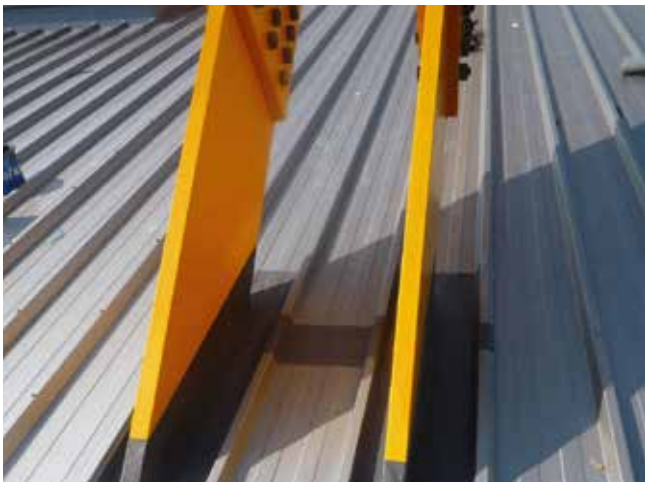

Oplossingen

Triflex heeft voor elke uitdaging een oplossing. Of het nu gaat om aluminium, RVS, koper, verzinkt staal of zink. Ons product wordt in meerdere lagen vloeibaar aangebracht. De ondergrond wordt direct als een tweede huid omsloten. Het uitharden gaat uitermate snel, zodat er vrijwel direct kan worden doorgewerkt.

Nauwe samenwerking

Triflex werkt in elke fase van het project nauw samen met opdrachtgevers, applicateurs en andere betrokkenen. Advies en een goede afstemming zorgen ervoor dat het dak op de juiste wijze wordt afgedicht en beschermd.

.....
**Een uitdaging in de afdichting
of bescherming van een metalen constructie?**
info@triflex.nl of +31 (0) 38 460 20 50

Voordelen van Triflex

- volkomen naadloos en waterdicht
- hecht perfect op vrijwel alle metalen en niet-metalen ondergronden, ook op gecoate ondergronden zoals Plastisol, HPS 200, Celestia, Polyester en PVDF
- beweegt flexibel met de ondergrond mee
- bestand tegen grote temperatuurverschillen
- heeft een scheuroverbruggende werking
- bij detailoplossingen zorgt het wapeningsvlies voor optimale sterkte
- de weerselementen krijgen geen kans.
- ook verspuitbare oplossingen
- geen brandgevaar (koude applicatie)

METALEN DAKEN DUURZAAM AFDICHTEN EN BESCHERMEN

Triflex heeft ook voor metalen daken de juiste afdichtingen om definitief af te rekenen met lekkageproblemen. Die ontstaan vaak bij detailleringen. Hoe ingewikkelder de constructie, des te hoger de eisen en de technische uitdagingen die aan een dakafdichting worden gesteld. Met deze producten zorgen wij voor een oplossing op maat.