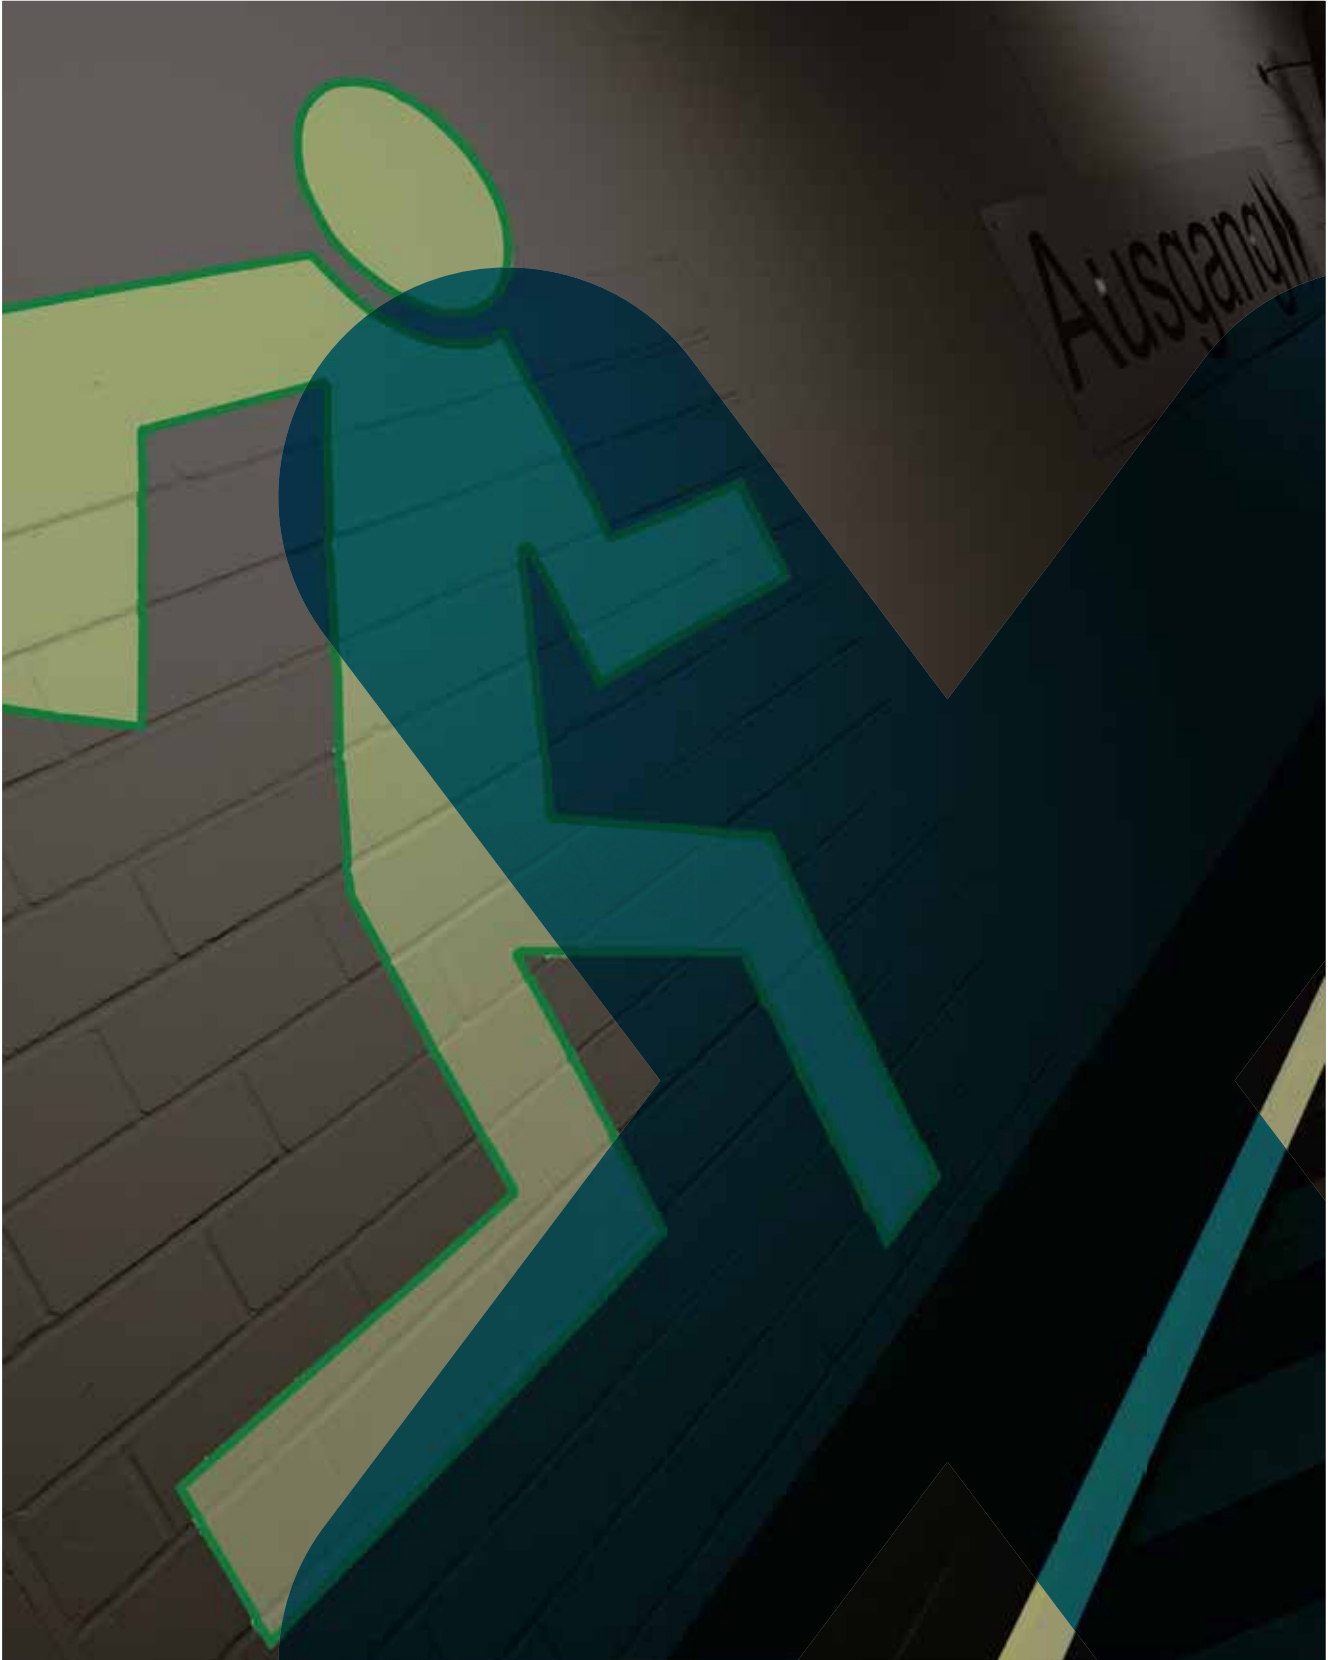

Voor meer zekerheid

Triflex NightLine

Veilig en veelzijdig

In het geval van brand, rookontwikkeling, of bij lichtuitval in donkere ruimtes, wilt u zo snel mogelijk de uitgang vinden. Lichtgevende markeringen zijn een effectieve manier om mensen in noodsituaties te begeleiden; de kortste weg uit de gevarezone. Met Triflex NightLine heeft Triflex een reeks producten die dienen als praktische markeringen voor in alle soorten gebouwen als aanvulling op de bestaande noodverlichting.

Of het nu gebruikt wordt in ondergrondse parkeergarages, trappenhuisen, tunnels of andere ruimtes waar bewegwijzering van essentieel belang is - en niet alleen in noodsituaties - de lichtgevende pigmenten van Triflex NightLine tonen mensen betrouwbaar een weg in het donker, waardoor ze zich veiliger voelen.

De markeringen zijn niet alleen een voordeel voor de gebruikers van het gebouw, maar ook voor de eigenaar en ontwikkelaar, omdat bezoekers zich veiliger voelen. De keuze uit diverse producten, zorgt voor creatieve ontwerpen. De mogelijkheden voor vorm en afmeting van de luminiserende markeringen zijn nagenoeg eindeloos. Goed nieuws wanneer het noodplan bedacht wordt. Maar ook in bestaande gebouwen kunnen de producten prima aangebracht worden.