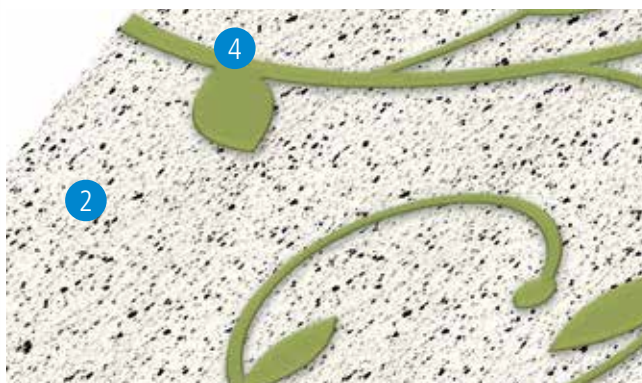

4 Kleur FloorTattoo

Afwerking met een extra Triflex Finish als decoratie kleur

De FloorTattoo wordt aangebracht op het Triflex systeem en afgewerkt met de gekozen kleur van de Triflex FloorTattoo. U kunt kiezen uit een kleur die past bij de ondergrond of een contrasterende kleur. De folie verwijderen na uitharding van de extra laag Triflex Finish. Het patroon wordt weergegeven als een positieve afdruk en creëert een persoonlijk vloeroppervlak.