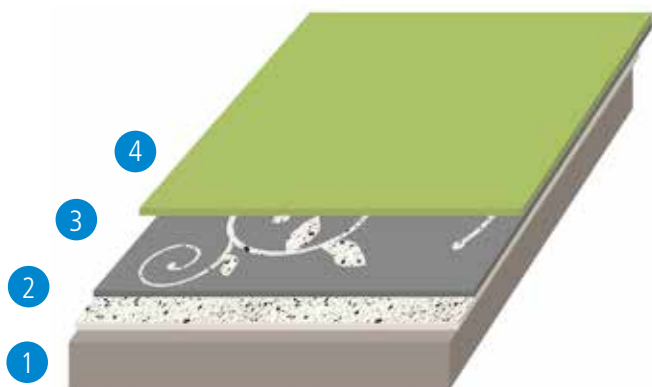

De decoratie maakt de vloer!

Applicatie van een positief motief.

1 Ondergrond

Triflex systeem

2 Afwerking vloerveld

Triflex Finish als oppervlaktekleur van het systeem

3 Triflex FloorTattoo

Gekozen motief

4 Kleur FloorTattoo

Afwerking met een extra Triflex Finish als decoratie kleur