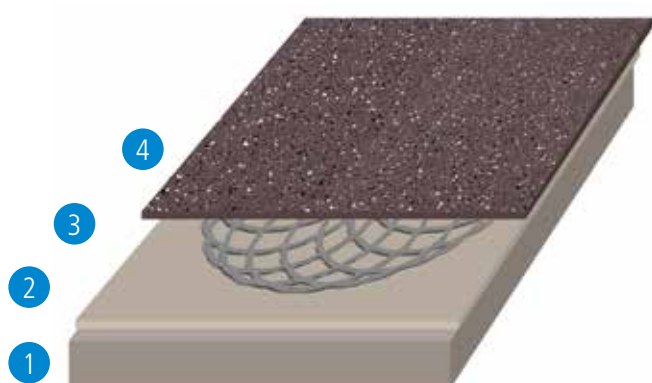

Applicatie van een negatief motief.

1 Ondergrond

Triflex systeem

2 Kleur FloorTattoo

Onderdeel van het systeem die zorgt voor de kleur van de Triflex FloorTattoo

3 Triflex FloorTattoo

Gekozen motief

4 Afwerking vloerveld

Gekozen afwerking als oppervlaktekleur