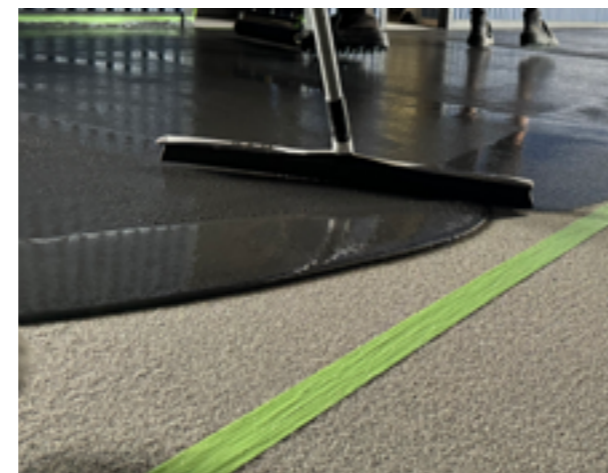

Vragen of meer informatie?
We horen het graag!

Boerendanserdijk 35
8024 AE Zwolle
T +31 38 460 20 50
F +31 38 460 38 57
info@triflex.nl
www.triflex.nl

BETROKKEN PARTIJEN

TISSINK
Specialistische Afdichtingen BV

Piersma
VLOEREN